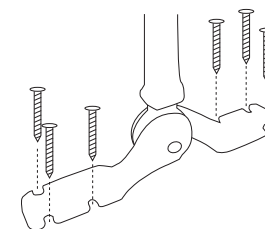

ご用意頂く工具類

- ・㊄ドライバー
- ・ビス × 6本

1 ベースポール に方向プレート (E・W) を乗せるようにセットします。

2 1でセットした方向プレート (E・W) とクロスになるように方向プレート (N・S) をセットしてナベビス で固定して下さい。

ナベビス

3 2でセットした上部にオーナメント を挿して下さい。

4 設置する際には、ご用意頂いたビスでしっかりと固定して下さい。

完成図

屋根などに設置する際はビス穴に十分コーキングをさして雨水の侵入を防ぐ事をおすすめします。

注意 ⚠

この表示を無視して誤った取扱いをした場合、使用者が障害を負う危険が想定される、また物的損害のみの発生が想定される場合を表しています。

- △ 地盤の悪い所での使用はしないでください。
- △ 自然とネジがゆるむ場合が有りますので、定期的な点検、増締めをして下さい。

仕様

材質 / アルミ鋳物
生産国 / アメリカ